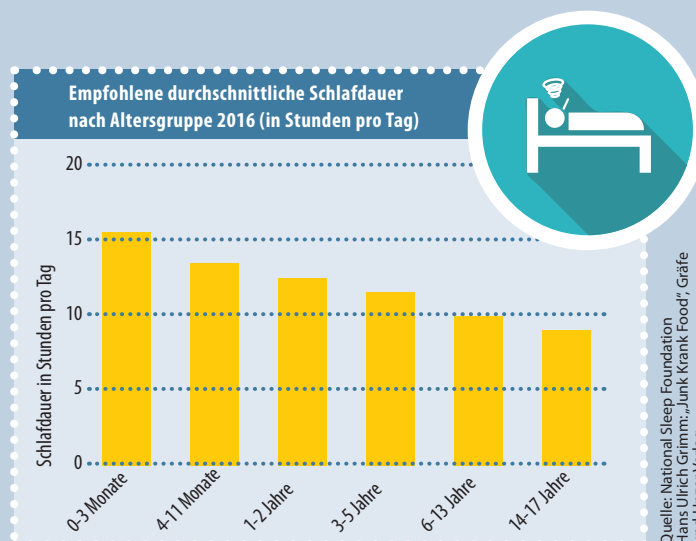

... im Schlaf

Genügend Schlaf ist sehr wichtig für das Immunsystem. Aber wie viel Schlaf ist ausreichend?

Die National Sleep Foundation (USA) gibt diese Empfehlungen: