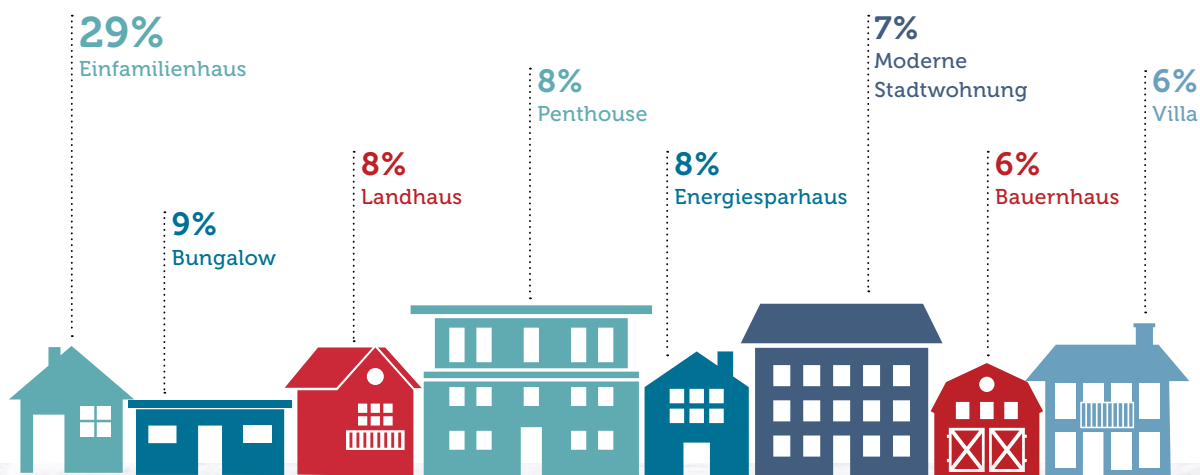

Für Sophie bedeutet der Platzmangel und eine vergebliche Suche nach bezahlbaren Immobilien innerhalb der Stadtgrenze in Hamburg ein Umdenken. Die Lösung ihres Problems: Raus aus der Stadt – rauf aufs Land. ALSTERKIND hat den Umland-Check gemacht.

David, Onkel Frank, Simon,  
Papa Michael, Mama Heleen und Jonah

Heleen: „Anfang der 50 Jahre kauften meine Schwiegereltern ein Grundstück im Hamburger Westen und bauten darauf ein kleines niedliches Häuschen. In 2006 haben wir es dann übernommen und seitdem mehrere Male erweitert und modernisiert. Wir freuen uns im Grünen, nah an der Elbe und trotzdem in dieser schönen Großstadt wohnen zu dürfen. Für die Zukunft hoffen wir, dass die Kinder weiterhin so glücklich & unbeschwert leben können.“

# Das ist das Traumhaus der Deutschen

Die Wohnräume der Deutschen sind überraschend bodenständig und konventionell.

Das Traumhaus der Deutschen ist das Einfamilienhaus – ein Penthouse oder eine Villa wünschen sich vergleichsweise wenige.

## So teuer ist Hamburg

Gemessen an den Miet- und Kaufpreisen zählt Hamburg zu den teuersten Großstädten in Deutschland. Und Hamburg ist zweifellos auf Wachstumskurs: 2016 wurden Häuser, Wohnungen und Grundstücke für rund 10,2 Milliarden Euro gehandelt. Das ist ein Plus von 5% Prozent zum Vorjahr. Für exklusive Lagen muss man Liebhaberpreise in Millionenhöhe zahlen. Für begehrte Adressen in Harvestehude oder auch in Eppendorf sind 2017 die Nettoverkaufpreise für Wohnungen um knapp 12% Prozent auf 5.200 Euro/m<sup>2</sup> gestiegen. Auch in mittleren Lagen reichen die Preise für neue oder top sanierte Einfamilienhäuser an 800.000 Euro heran - teilweise auch deutlich darüber. Selbst Objekte in einfacher Lage werden selten unter 300.000 Euro angeboten.