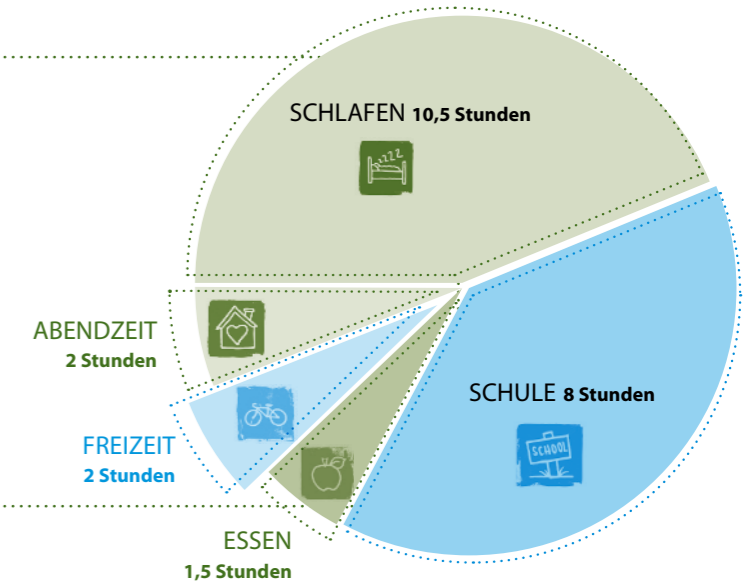

Florian Pohl (16), Klasse 11 – **Kaum noch Segeln und Tennis:** Ich spiele sehr gern Tennis, was seit der Oberstufe kaum noch möglich ist. Auch zum Segeln komme ich nicht mehr. Ich spüre deutlich mehr Druck in der Oberstufe und auch die ein bis zwei Stunden Hausaufgaben täglich sind eine zusätzliche Belastung.

Shinae Petersen (17), Klasse 12 – **Schluss mit Klarinette und Bogenschießen:** Ich hatte viele Hobbys, die ich zum größten Teil aufgeben musste. Ich bin schon froh, wenn ich noch ein wenig zum Lesen und Zeichnen komme. Verabredungen nach der Schule habe ich kaum noch und aufgrund des langen Schulweges schaffe ich es nicht einmal mehr, mit unserem Hund zu gehen. Und durch die vielen Hausaufgaben kann ich in der Woche kaum noch richtig entspannen.

Der durchschnittliche Tag eines Schülers einer weiterführenden Schule:

- Schlaf und Erholung – 10,5 Stunden
- drei Mahlzeiten – 1,5 Stunden
- Schule inkl. Schulwege – 8 Stunden
- Abendzeit für die ganze Familie, Lernen, Hausaufgaben – 2 Stunden
- Freizeit: Hobbys, Freude treffen, Fernsehen, Lesen – 2 Stunden

Schule – keine Zeit für Freizeit?

Bei einem 24 Stunden-Tag bleiben einem Kind knapp 2 Stunden für Hobbys und Freunde treffen. **ALSTERKIND sprach mit der Heilpraktikerin und Homöopathin für Kinderheilkunde Vera Kaesemann.**

Welche Erfahrungen haben Sie mit der Belastbarkeit von Kindern gemacht?

Kinder sind in der Regel sehr belastbar, machen fast alles mit, was von ihnen gefordert wird. Als sehr problematisch empfinde ich den enormen Medienkonsum. Mir begegnen Zehnjährige, die mit ihrem i-Phone im Internet surfen, sich aber kaum noch

mit Freunden persönlich nach der Schule treffen. Gerade im Internet erleben die Schüler eine derartige Reizüberflutung und finden kaum noch wirkliche Ruhe im Alltag. Dabei ist gerade die immens wichtig: **Authentisches entsteht aus Leere, Individualismus und Kreativität entstehen aus Langeweile.** Durch den verplanten Nachmittag mit Kursen und Vorgaben entsteht nichts Eigenes – frei nach dem Motto: Weniger ist Mehr. Reizüberflutung und keine Ruhe im Alltag schüren Aggressivität, Wahrnehmungs- und Konzentrationsstörungen. Solch gestresste Kinder müssen viel mehr Bewegung in den Alltag bekommen – sowohl körperlicher als auch gedanklicher Art.

Was sind die Folgen? Stress raubt Vitamine und Mineralien, daher ist eine vollwertige Ernährung (viele Vollkornprodukte, wenig Zucker, wenig tierische Fette, viel trinken) sehr wichtig. Wir bekämpfen die Aggressivität nach dem

homöopathischen Prinzip, bei dem Ähnliches mit Ähnlichem geheilt wird. Wir geben zum Beispiel hippeligen oder aggressiven Kindern bei den Schularbeiten einen Knetball in die Hand. Den können sie beim Nachdenken kräftig drücken und kneten und damit ihre Aggression langsam abbauen.

Schlüsselrolle der Mutter ... Ein gesellschaftliches Problem sehe ich in dem Druck, dem Mütter ausgesetzt sind oder sich aussetzen. Immer mehr Mütter, gerade hier in der Alsterregion, sind alleinerziehend – nicht unbedingt, weil sie vom Mann getrennt leben, sondern vor allem, weil die meisten Männer hier beruflich stark eingespannt sind und sich aus Erziehungsangelegenheiten überwiegend raushalten. **Mütter wollen alles richtig machen. Sie wollen ihrem Mann zeigen, dass sie Haushalt, Kinder und Job im Griff haben. Sie wollen ihren Kindern ein schönes zu Hause, Erfolg in der Schule und eine glückliche Zeit ermöglichen.** Und damit sind sie verständlicher Weise komplett überfordert. In Gesprächen mit anderen Müttern wird alles schön geredet, keine Schwäche gezeigt. Dadurch entsteht ein gesellschaftlicher Druck, eine künstliche Konkurrenz, die den Müttern das Selbstbewusstsein und den Glauben an ihre eigene Intuition rauben. Der Teufelskreis schließt sich dann zu Hause: Die Kinder sehen eine emotional schwache Mutter, der sie auf der Nase herumtanzen, die heile Familiendylle ist getrübt und der Höhepunkt des Szenarios ist erreicht, wenn der Vater die Schuldfrage stellt.

INFO