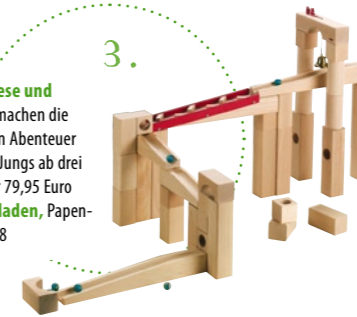

WEIHNACHTSBÄUME SELBST SCHLAGEN

Sägen werden in der Regel kostenfrei gestellt

- **Gut Schönau**, www.gutschoenau.de, Schönauer Weg 24b, 21465 Reinbek/Ohe, vom 4. bis 23. Dezember von 10 bis 16 Uhr, angeboten werden Nordmantannen bis 2,50 m Höhe, Bäume bis 2 m kosten 25 €, über 2 m 32 €
- **Aldag's Landpartie**, www.aldags-landpartie.de, Mühlenstraße 30, 21279 Wenzendorf, am 3. Advent von 11 Uhr bis zum Dunkelwerden mit Punsch und Erbsensuppe; div. Bäume; Preis je nach Baum und Größe von 15 bis ca. 100 €
- **Obsthof Lefers im Alten Land**, www.lefers.de, Osterjork 140, 21635 Jork, täglich ab 9 Uhr, am 3. Advent mit Lagerfeuer und Kinderbelustigung ab 10 Uhr jeweils bis es dunkel wird; Nordmantannen (16 €/m), Blaufichten (9 €/m)
- **Hof Wentzien**, www.hof-wentzien.de, Hollenstedter Straße 2, 21255 Dohren, am 11. + 12. sowie am 18. + 19. Dezember von 10 bis 16 Uhr können Nordmantannen (15 €/m) und Blautannen (10 €/m) geschlagen werden von 1,5 - 3 m Höhe; Glühwein und Weihnachtsstimmung inklusive
- **Revierförsterei Alt-Erfrade**, Alt - Erfrade 2, 24619 Tarbek (an der alten B 404, BAB 21 Ausfahrt Trappenkamp, Richtung Bornhöved nach 400m auf der östl. Seite), am 18. Dezember ab 10 Uhr können Bäume selbst geschlagen werden, angeboten werden Nordmantannen, Fichten, Blaufichten, Pazifische Edelanne; alles Öko-Bäume, 1,5 bis 6m; Preise: von 15 bis 25 €/m

PESTIZIDFREIE „ÖKO“-WEIHNACHTSBÄUME

werden dieses Jahr von folgenden Hamburger Revierförstereien verkauft – immer nur solange der Vorrat reicht: