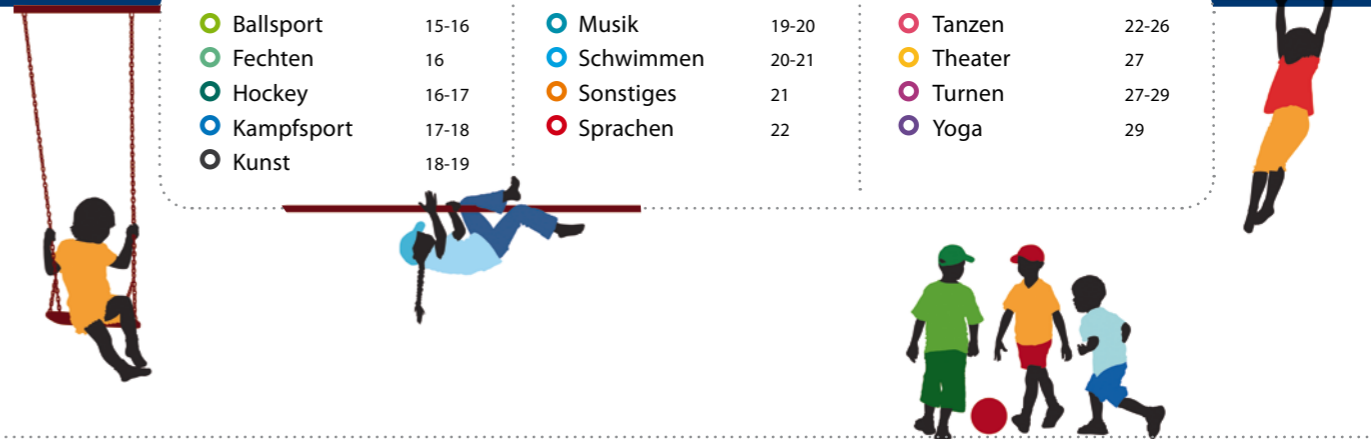

Aurelian (5) aus Barmbek-Süd: „Ich möchte dieses Jahr wieder Schlittschuh fahren. Letztes Jahr habe ich es in ‚Planten und Blumen‘ mit einem Pinguin gelernt. Außerdem freue ich mich auf die Hallenturniere im Fußball. Wir spielen gegen ganz viele andere Mannschaften und ich hoffe, wir gewinnen.“

KURSE & VERANSTALTUNGEN

Schwimmen, Tanzen, Malen - Wir haben für Sie das Kursangebot der Alsterregion zusammengefasst. Jedes Angebot ist nach Stadtteil sortiert und dann aufsteigend nach Alter aufgelistet. Angrenzende Stadtteile wurden der Nähe nach einfach den Vierteln Eppendorf, Harvestehude, Mitte, Uhlenhorst oder Winterhude zugeordnet, so zählt zum Beispiel Lokstedt und Hoheluft zu Eppendorf. Zudem gibt es für ganz Hamburg die Veranstaltungen mit Altersempfehlungen von Mitte November bis Mitte Februar 2011. Sie können unsere Tabelle erweitern? Wir freuen uns über jede Anregung an: kurse@alsterkind.com und veranstaltungen@alsterkind.com!

- Ballsport 15-16
- Musik 19-20
- Tanzen 22-26
- Fechten 16
- Schwimmen 20-21
- Theater 27
- Hockey 16-17
- Sonstiges 21
- Turnen 27-29
- Kampfsport 17-18
- Sprachen 22
- Yoga 29
- Kunst 18-19

Illustrationen: ©Stock (beide Seiten)

BALLSPORT