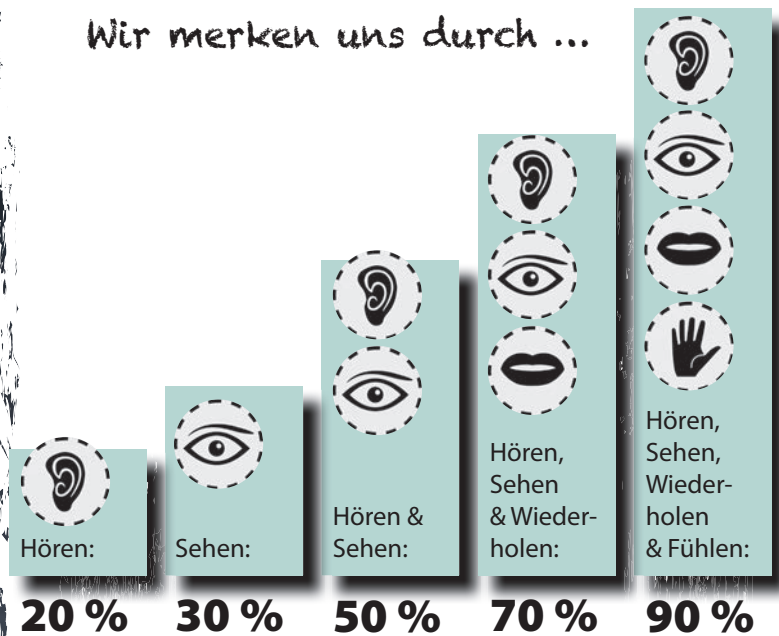

So kann häusliches Lernen funktionieren

Jedes Kind lernt anders! Die Sinne spielen dabei eine wichtige Rolle. Untersuchungen haben gezeigt, dass wir Wissen besser annehmen und auch länger behalten, wenn beim Lernen mehrere Sinne angesprochen werden. Allerdings sind die einzelnen Wahrnehmungskanäle nicht immer gleich ausgeprägt. ELBEKIND gibt Tipps zum leichteren und selbständigeren Lernen.

Wir merken uns durch ...

Die vier Lerntypen*

*nach Frederic Vester

Der visuelle Lerntyp

- → behält am besten, was er sieht
- → braucht übersichtlichen und optisch ansprechenden Lernstoff
- → kann durch Grafiken und Bilder Informationen besser aufnehmen
- → prägt sich Gelesenes schnell ein
- → kombiniert aus Bild und Text
- → kann sich gut an Details erinnern
- → weiß z.B. genau, wo was abgeheftet wurde oder wo was an welcher Stelle im Buch zu finden ist
- → macht sich häufig Notizen oder fertigt Skizzen an
- → arbeitet sehr strukturiert und ordentlich
- → ist häufig eine wahre Leseratte
- → spricht bildreich und träumt sehr lebendig

Lerntipps:

Im Unterricht mitschreiben, Wesentliches mit verschiedenen Textmarkern hervorheben, Sachfilme und Erklärungsvideos anschauen, Karteikarten zum Lernen nutzen, Skizzen, Mindmaps oder Lernposter erstellen und eine ansprechende, aufgeräumte Lernumgebung schaffen (mit viel Platz).